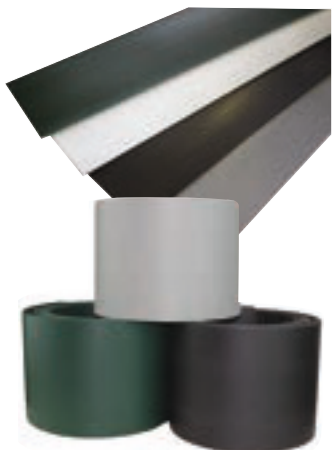

Material	Polypropylen PP gem. Baustoffklasse B2 nach DIN 4102-1
Pfosten Höhe	ca. 190mm
Höhe	ca. 1,1/1,3/1,5mm
Breite	gerieft/Querrillen