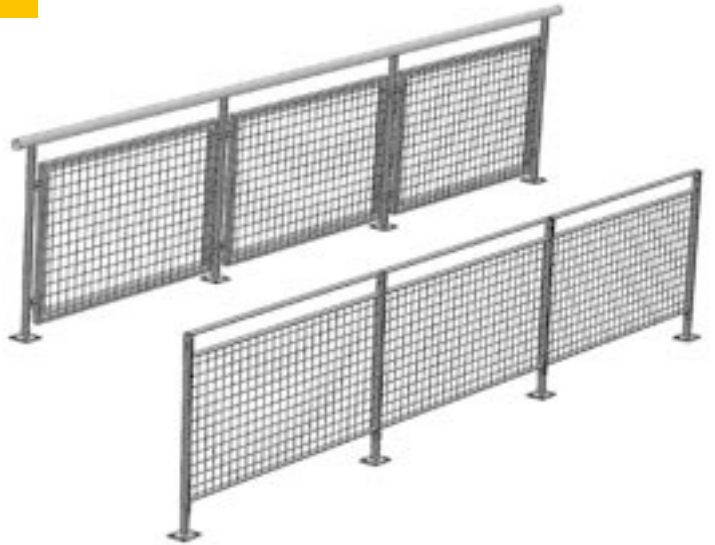

MOBILE ABSPEERGITTER