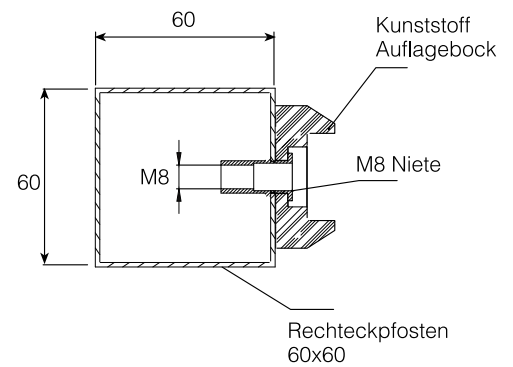

DOPPELSTABMATTE PRO

- 243cm
- 223cm
- 203cm
- 183cm
- 163cm
- 143cm
- 123cm
- 103cm
- 0,83cm
- 0,63cm

Drahtdurchmesser	Ø8x6x8mm
Maschung	50mm 200mm
Höhe	630/830/1030/1230/1430/1630 1830/2030/2230/2430mm
Breite	2010/2510/3010mm

HOCHSICHERHEITSMATTE

Ergreifen Sie Maßnahmen gegen Gefahren
und sorgen Sie für Sicherheit!

HOCHSICHERHEITSMATTE

Drahtdurchmesser	Ø4,00x4,00mm / Ø4,00x6,00mm
Maschung	76,2x12,7mm
Höhe	1000 ... 3000mm
Breite	2010/2510/3010mm

- Pulverbeschichtung
- Nanobeschichtung
- Verzinkung
- Stahl

RECHTECKPFOSTEN

Pfosten	40x60x1,5mm 40x60x2,0mm
Pfosten Höhe	1000/1300/1500/1700/2000/2200 2400/2550/2800/3000mm
Höhe	40x4mm
Breite	630/830/1030/1230/1430/1630 1830/2030/2230/2430mm

ECKPFOSTEN 60x60

- Pulverbeschichtung
- Nanobeschichtung
- Verzinkung
- Stahl

Pfosten	40x60x2,0mm 60x60x2,0mm
Pfosten Höhe	1000/1300/1500/1700/2000/2200 2400/2550/2800/3000mm
Höhe	40x4mm
Breite	630/830/1030/1230/1430/1630 1830/2030/2230/2430mm