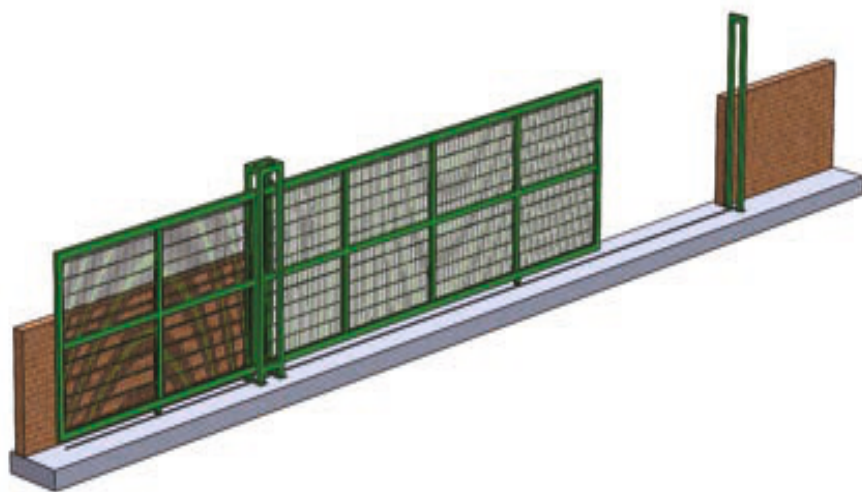

Pfosten	Rechteckpfosten, Feuerverzinkt nach DIN ISO 1461 + RAL
Flügel	Rechteckpfosten, Feuerverzinkt nach DIN ISO 1461 + RAL
Füllung	Doppelstabmatte/Einzelstabmatte
Schloß	Optional
Schiene	Ø18mm rod
Antrieb	Optional
Höhe	1000 ... 2400mm
Breite	3000 ... 12000mm