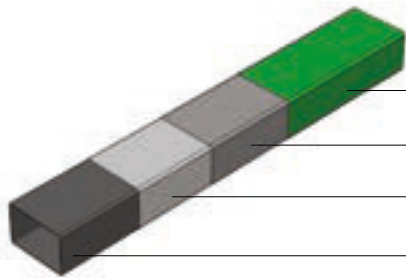

- Pulverbeschichtung
- Nanobeschichtung
- Verzinkung
- Stahl

RECHTECKPFOSTEN

Pfosten	40x60x1,5mm 40x60x2,0mm
Pfosten Höhe	1000/1300/1500/1700/2000/2200 2400/2550/2800/3000mm
Höhe	40x4mm
Breite	630/830/1030/1230/1430/1630 1830/2030/2230/2430mm

ECKPFOSTEN 60x60

- Pulverbeschichtung
- Nanobeschichtung
- Verzinkung
- Stahl

Pfosten	40x60x2,0mm 60x60x2,0mm
Pfosten Höhe	1000/1300/1500/1700/2000/2200 2400/2550/2800/3000mm
Höhe	40x4mm
Breite	630/830/1030/1230/1430/1630 1830/2030/2230/2430mm