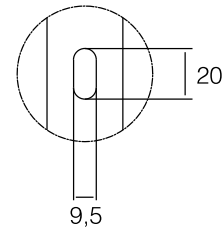

DOPPELSTABMATTE MEDIUM

- 243cm
- 223cm
- 203cm
- 183cm
- 163cm
- 143cm
- 123cm
- 103cm
- 0,83cm
- 0,63cm

Drahtdurchmesser	Ø6x5x6mm
Maschung	50mm 200mm
Höhe	630/830/1030/1230/1430/1630 1830/2030/2230/2430mm
Breite	2010/2510/3010mm

DOPPELSTABMATTE PRO

- 243cm
- 223cm
- 203cm
- 183cm
- 163cm
- 143cm
- 123cm
- 103cm
- 0,83cm
- 0,63cm

Drahtdurchmesser	Ø8x6x8mm
Maschung	50mm 200mm
Höhe	630/830/1030/1230/1430/1630 1830/2030/2230/2430mm
Breite	2010/2510/3010mm

HOCHSICHERHEITSMATTE

Ergreifen Sie Maßnahmen gegen Gefahren
und sorgen Sie für Sicherheit!

HOCHSICHERHEITSMATTE

Drahtdurchmesser	Ø4,00x4,00mm / Ø4,00x6,00mm
Maschung	76,2x12,7mm
Höhe	1000 ... 3000mm
Breite	2010/2510/3010mm

- Pulverbeschichtung
- Nanobeschichtung
- Verzinkung
- Stahl

RECHTECKPFOSTEN

Pfosten	40x60x1,5mm 40x60x2,0mm
Pfosten Höhe	1000/1300/1500/1700/2000/2200 2400/2550/2800/3000mm
Höhe	40x4mm
Breite	630/830/1030/1230/1430/1630 1830/2030/2230/2430mm