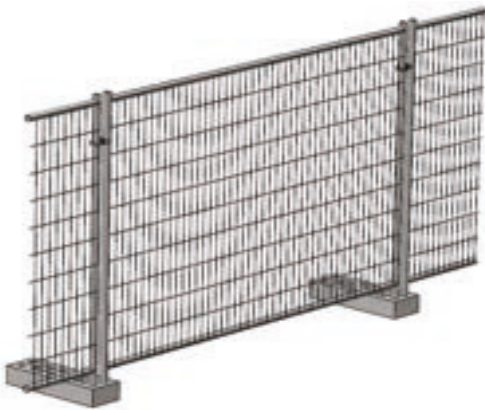

PP SICHTSCHUTZSTREIFEN

Material	Polypropylen PP gem. Baustoffklasse B2 nach DIN 4102-1
Pfosten Höhe	ca. 190mm
Höhe	ca. 1,1/1,3/1,5mm
Breite	gerieft/Querrillen

PANO ZAUN

MOBILE ABSPEERGITTER

Rundpfosten Höhe	Ø42mm
Matte	Einzelstabmatte
Füße	StandardBeton
Höhe	1500 ... 2000mm
Breite	1500 ... 2000mm