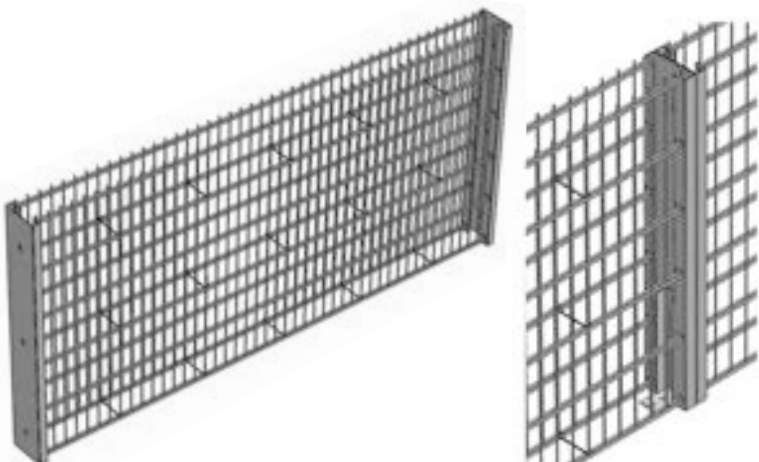

Rundpfosten Höhe	Ø42mm
Matte	Rundpfosten/Leiste
Höhe	1000 ... 1500mm
Breite	2000 ... 2500mm

GABIONEN & SÄULEN

Doppelstab	Ø6x5x6mm / Ø8x5x8mm
Pfosten	40x120x3mm RHS Profil
Beschichtung	Feuerverzinkt nach DIN ISO 1461 RAL7016 / RAL6005
Höhen	1030/1230/1430/1630/1830 2030/2230/2430mm

GABIONENPFOSTEN C-PROFIL

Rundpfosten Höhe	Ø42mm
Matte	Rundpfosten/Leiste
Höhe	1000 ... 1500mm
Breite	2000 ... 2500mm

WPC - SICHTSCHUTZZAUN

Pfosten	80x80x3mm
Wpc Profil	158x24x3,5mm
U-Profil	40x40x40mm 2mm
Höhe	1070/1220/1370/1520/1670/1820mm
Breite	2000/3000mm