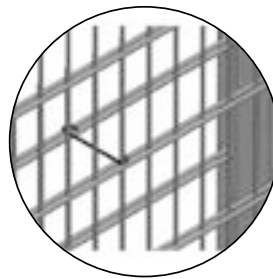

Rundpfosten Höhe	Ø42mm
Matte	Rundpfosten/Leiste
Höhe	1000 ... 1500mm
Breite	2000 ... 2500mm

GABIONEN & SÄULEN

Doppelstab	Ø6x5x6mm / Ø8x5x8mm
Pfosten	40x120x3mm RHS Profil
Beschichtung	Feuerverzinkt nach DIN ISO 1461 RAL7016 / RAL6005
Höhen	1030/1230/1430/1630/1830 2030/2230/2430mm

GABIONENPFOSTEN C-PROFIL

Rundpfosten Höhe	Ø42mm
Matte	Rundpfosten/Leiste
Höhe	1000 ... 1500mm
Breite	2000 ... 2500mm

WPC - SICHTSCHUTZZAUN

Pfosten	80x80x3mm
Wpc Profil	158x24x3,5mm
U-Profil	40x40x40mm 2mm
Höhe	1070/1220/1370/1520/1670/1820mm
Breite	2000/3000mm