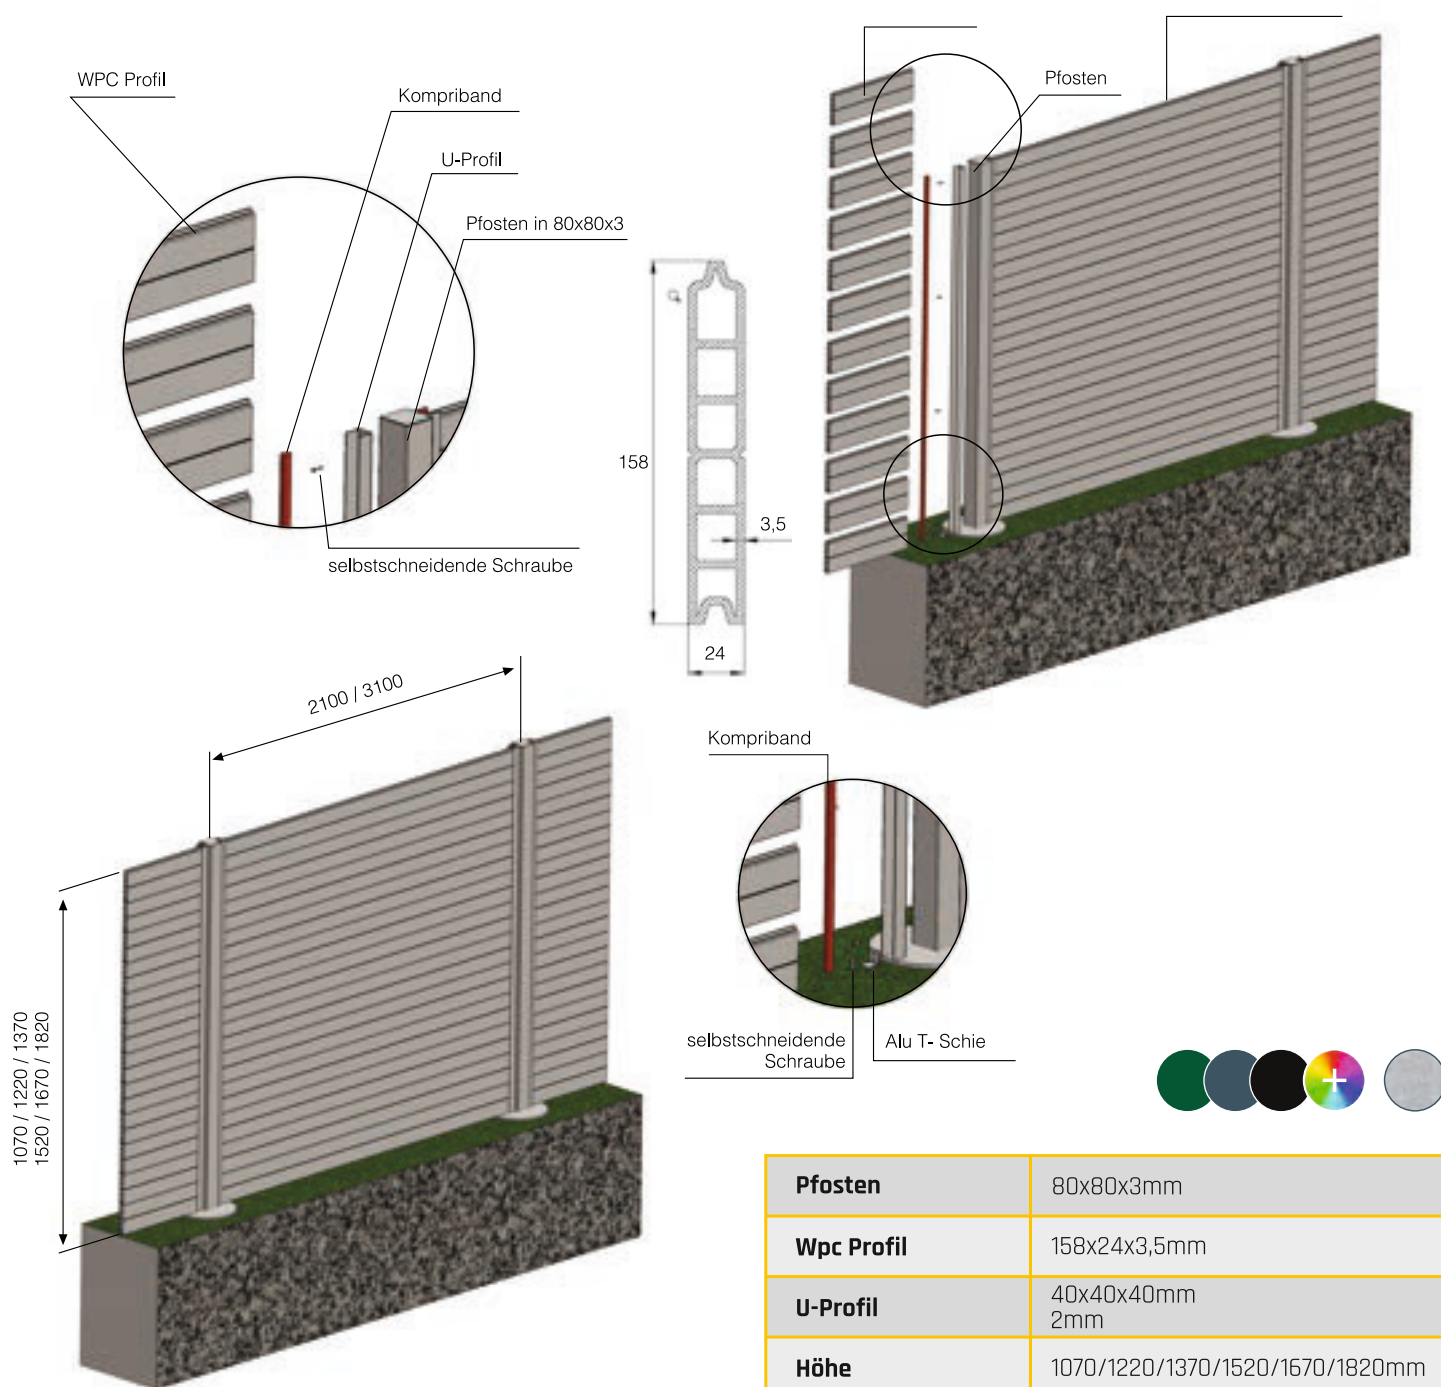

ECKPFOSTEN 60x60

- Pulverbeschichtung
- Nanobeschichtung
- Verzinkung
- Stahl

Pfosten	40x60x2,0mm 60x60x2,0mm
Pfosten Höhe	1000/1300/1500/1700/2000/2200 2400/2550/2800/3000mm
Höhe	40x4mm
Breite	630/830/1030/1230/1430/1630 1830/2030/2230/2430mm

PP SICHTSCHUTZSTREIFEN

Material	Polypropylen PP gem. Baustoffklasse B2 nach DIN 4102-1
Pfosten Höhe	ca. 190mm
Höhe	ca. 1,1/1,3/1,5mm
Breite	gerieft/Querrillen

PANO ZAUN

MOBILE ABSPEERGITTER

Rundpfosten Höhe	Ø42mm
Matte	Einzelstabmatte
Füße	StandardBeton
Höhe	1500 ... 2000mm
Breite	1500 ... 2000mm

Rundpfosten Höhe	Ø42mm
Matte	Rundpfosten/Leiste
Höhe	1000 ... 1500mm
Breite	2000 ... 2500mm

GABIONEN & SÄULEN

Doppelstab	Ø6x5x6mm / Ø8x5x8mm
Pfosten	40x120x3mm RHS Profil
Beschichtung	Feuerverzinkt nach DIN ISO 1461 RAL7016 / RAL6005
Höhen	1030/1230/1430/1630/1830 2030/2230/2430mm

GABIONENPFOSTEN C-PROFIL

Rundpfosten Höhe	Ø42mm
Matte	Rundpfosten/Leiste
Höhe	1000 ... 1500mm
Breite	2000 ... 2500mm

WPC - SICHTSCHUTZZAUN

Pfosten	80x80x3mm
Wpc Profil	158x24x3,5mm
U-Profil	40x40x40mm 2mm
Höhe	1070/1220/1370/1520/1670/1820mm
Breite	2000/3000mm