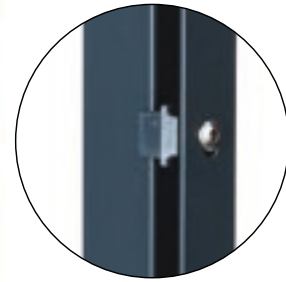

RECHTECKPFOSTEN