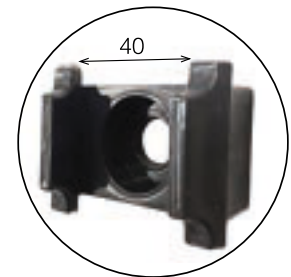

HOCHSICHERHEITSMATTE

Ergreifen Sie Maßnahmen gegen Gefahren
und sorgen Sie für Sicherheit!

HOCHSICHERHEITSMATTE

Drahtdurchmesser	Ø4,00x4,00mm / Ø4,00x6,00mm
Maschung	76,2x12,7mm
Höhe	1000 ... 3000mm
Breite	2010/2510/3010mm

- Pulverbeschichtung
- Nanobeschichtung
- Verzinkung
- Stahl

RECHTECKPFOSTEN

Pfosten	40x60x1,5mm 40x60x2,0mm
Pfosten Höhe	1000/1300/1500/1700/2000/2200 2400/2550/2800/3000mm
Höhe	40x4mm
Breite	630/830/1030/1230/1430/1630 1830/2030/2230/2430mm

ECKPFOSTEN 60x60

- Pulverbeschichtung
- Nanobeschichtung
- Verzinkung
- Stahl

Pfosten	40x60x2,0mm 60x60x2,0mm
Pfosten Höhe	1000/1300/1500/1700/2000/2200 2400/2550/2800/3000mm
Höhe	40x4mm
Breite	630/830/1030/1230/1430/1630 1830/2030/2230/2430mm