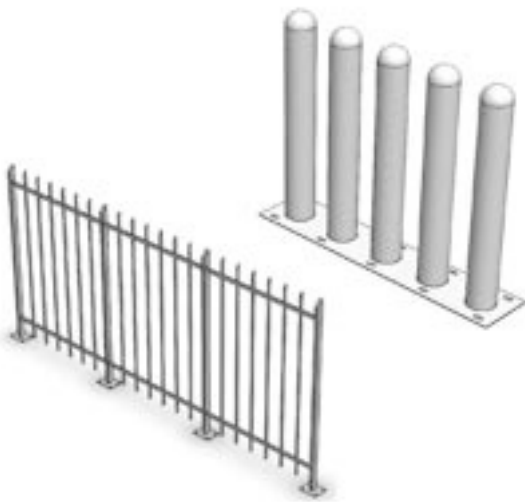

MOBILE ABSPEERGITTER