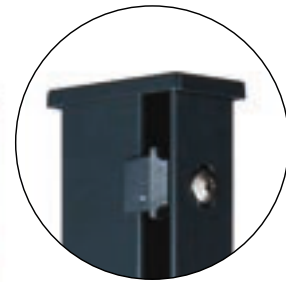

RECHTECKPFOSTEN