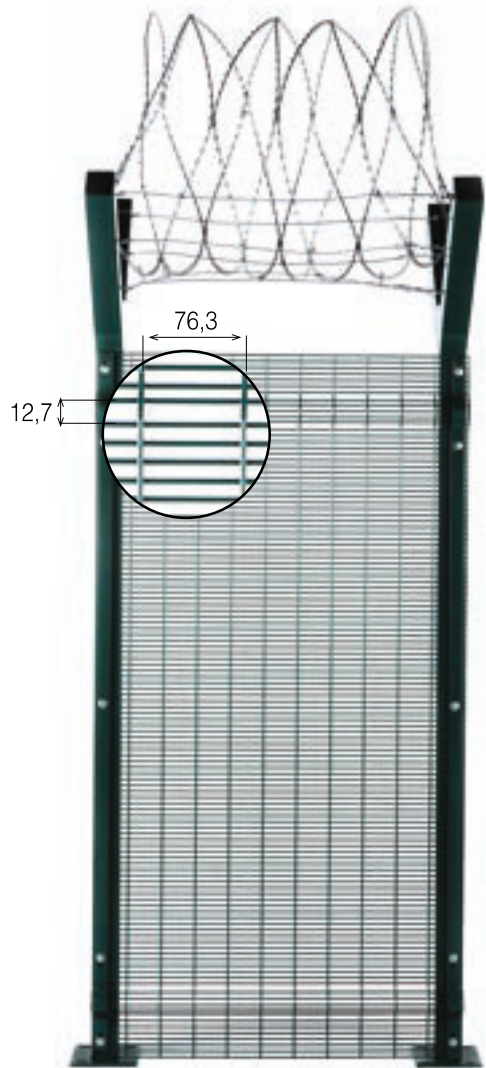

DOPPELSTABMATTE PRO

- 243cm
- 223cm
- 203cm
- 183cm
- 163cm
- 143cm
- 123cm
- 103cm
- 0,83cm
- 0,63cm

Drahtdurchmesser	Ø8x6x8mm
Maschung	50mm 200mm
Höhe	630/830/1030/1230/1430/1630 1830/2030/2230/2430mm
Breite	2010/2510/3010mm

HOCHSICHERHEITSMATTE

Ergreifen Sie Maßnahmen gegen Gefahren
und sorgen Sie für Sicherheit!

HOCHSICHERHEITSMATTE

Drahtdurchmesser	Ø4,00x4,00mm / Ø4,00x6,00mm
Maschung	76,2x12,7mm
Höhe	1000 ... 3000mm
Breite	2010/2510/3010mm