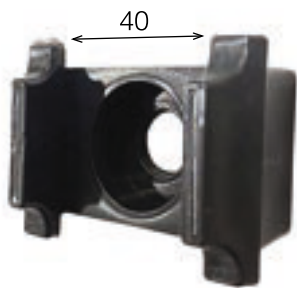

HOCHSICHERHEITSMATTE

Ergreifen Sie Maßnahmen gegen Gefahren
und sorgen Sie für Sicherheit!

HOCHSICHERHEITSMATTE

Drahtdurchmesser	Ø4,00x4,00mm / Ø4,00x6,00mm
Maschung	76,2x12,7mm
Höhe	1000 ... 3000mm
Breite	2010/2510/3010mm

- Pulverbeschichtung
- Nanobeschichtung
- Verzinkung
- Stahl

RECHTECKPFOSTEN

Pfosten	40x60x1,5mm 40x60x2,0mm
Pfosten Höhe	1000/1300/1500/1700/2000/2200 2400/2550/2800/3000mm
Höhe	40x4mm
Breite	630/830/1030/1230/1430/1630 1830/2030/2230/2430mm