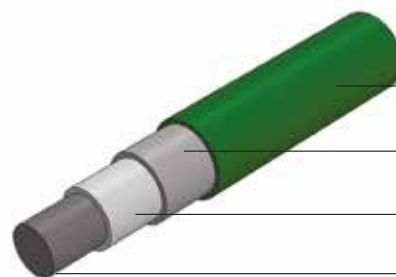

HOCHSICHERHEITSMATTE

Ergreifen Sie Maßnahmen gegen Gefahren
und sorgen Sie für Sicherheit!

HOCHSICHERHEITSMATTE

Drahtdurchmesser	Ø4,00x4,00mm / Ø4,00x6,00mm
Maschung	76,2x12,7mm
Höhe	1000 ... 3000mm
Breite	2010/2510/3010mm

- Pulverbeschichtung
- Nanobeschichtung
- Verzinkung
- Stahl

RECHTECKPFOSTEN

Pfosten	40x60x1,5mm 40x60x2,0mm
Pfosten Höhe	1000/1300/1500/1700/2000/2200 2400/2550/2800/3000mm
Höhe	40x4mm
Breite	630/830/1030/1230/1430/1630 1830/2030/2230/2430mm