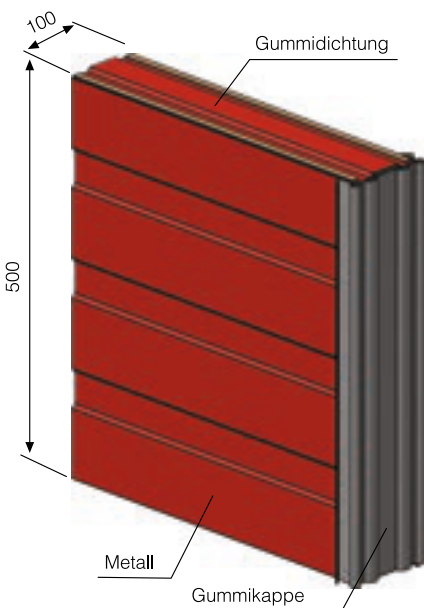

Rundpfosten Höhe	Ø42mm
Matte	Rundpfosten/Leiste
Höhe	1000 ... 1500mm
Breite	2000 ... 2500mm

GABIONEN & SÄULEN

Doppelstab	Ø6x5x6mm / Ø8x5x8mm
Pfosten	40x120x3mm RHS Profil
Beschichtung	Feuerverzinkt nach DIN ISO 1461 RAL7016 / RAL6005
Höhen	1030/1230/1430/1630/1830 2030/2230/2430mm

GABIONENPFOSTEN C-PROFIL

Rundpfosten Höhe	Ø42mm
Matte	Rundpfosten/Leiste
Höhe	1000 ... 1500mm
Breite	2000 ... 2500mm

WPC - SICHTSCHUTZZAUN

Pfosten	80x80x3mm
Wpc Profil	158x24x3,5mm
U-Profil	40x40x40mm 2mm
Höhe	1070/1220/1370/1520/1670/1820mm
Breite	2000/3000mm

LÄRM UND SCHALLSCHÜTZENDE BARRIEREN

Pfosten	HEA 140
Panel	Geräusch Dämmende Lamellen
Steinwolle	90mm
Steinwolle Mineralwolle	Gummi
Höhe	1000/1500/2000/2500/3000mm
Breite	2000/3000mm

Z-MEDIUM / 1 FLÜGLIGE TORE

Pfosten	60x60x2mm
Flügel	60x40x2mm
Füllung	Ø6x5x6 Doppelstabmatte
Schloß	Locinox / Rohrrahmenschloss V2A
Torband	Locinox
Höhe	800/1000/1200/1400/1600 1800/2000mm
Breite	1000mm

Z-PRO / 1 FLÜGLIGE TORE

Pfosten	80x80x2,5mm
Flügel	60x40x2mm
Füllung	Ø8x6x8 Doppelstabmatte
Schloß	Locinox / Rohrrahmenschloss V2A
Torband	Locinox
Höhe	800/1000/1200/1400/1600 1800/2000mm
Breite	1000mm