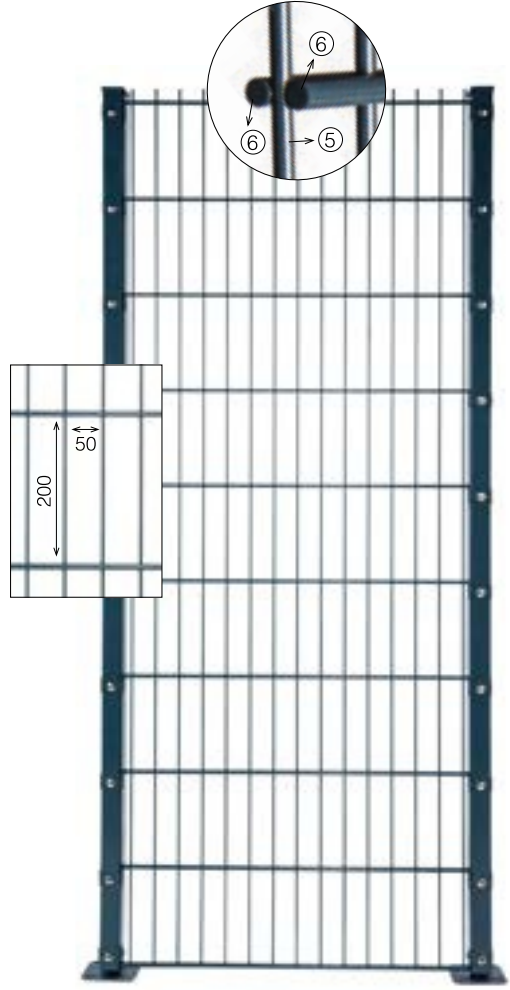

Qualität steht bei unseren Zäunen an erster Stelle!

DOPPELSTABMATTE MEDIUM

Die perfekte Kombination von Qualität und Sicherheit

Unsere Doppelstabmatte Medium Zäune werden aus hochwertigen Materialien hergestellt und entsprechen den europäischen Standards. Sie sind speziell entwickelt, um hohe Haltbarkeit und Sicherheit zu gewährleisten. Die zweilagige Struktur bietet außergewöhnliche Festigkeit und Integrität, um Ihre Umgebung bestmöglich zu schützen.

DOPPELSTABMATTE MEDIUM

- 243cm
- 223cm
- 203cm
- 183cm
- 163cm
- 143cm
- 123cm
- 103cm
- 0,83cm
- 0,63cm

Drahtdurchmesser	Ø6x5x6mm
Maschung	50mm 200mm
Höhe	630/830/1030/1230/1430/1630 1830/2030/2230/2430mm
Breite	2010/2510/3010mm