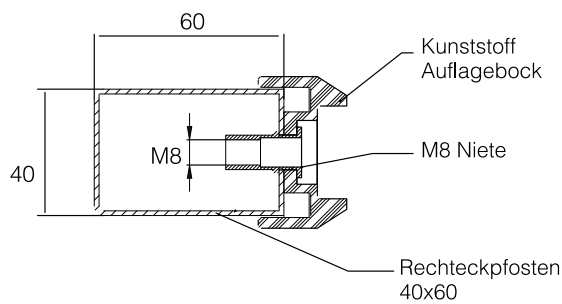

DOPPELSTABMATTE PRO

- 243cm
- 223cm
- 203cm
- 183cm
- 163cm
- 143cm
- 123cm
- 103cm
- 0,83cm
- 0,63cm

Drahtdurchmesser	Ø8x6x8mm
Maschung	50mm 200mm
Höhe	630/830/1030/1230/1430/1630 1830/2030/2230/2430mm
Breite	2010/2510/3010mm

HOCHSICHERHEITSMATTE

Ergreifen Sie Maßnahmen gegen Gefahren
und sorgen Sie für Sicherheit!

HOCHSICHERHEITSMATTE

Drahtdurchmesser	Ø4,00x4,00mm / Ø4,00x6,00mm
Maschung	76,2x12,7mm
Höhe	1000 ... 3000mm
Breite	2010/2510/3010mm

- Pulverbeschichtung
- Nanobeschichtung
- Verzinkung
- Stahl

RECHTECKPFOSTEN

Pfosten	40x60x1,5mm 40x60x2,0mm
Pfosten Höhe	1000/1300/1500/1700/2000/2200 2400/2550/2800/3000mm
Höhe	40x4mm
Breite	630/830/1030/1230/1430/1630 1830/2030/2230/2430mm