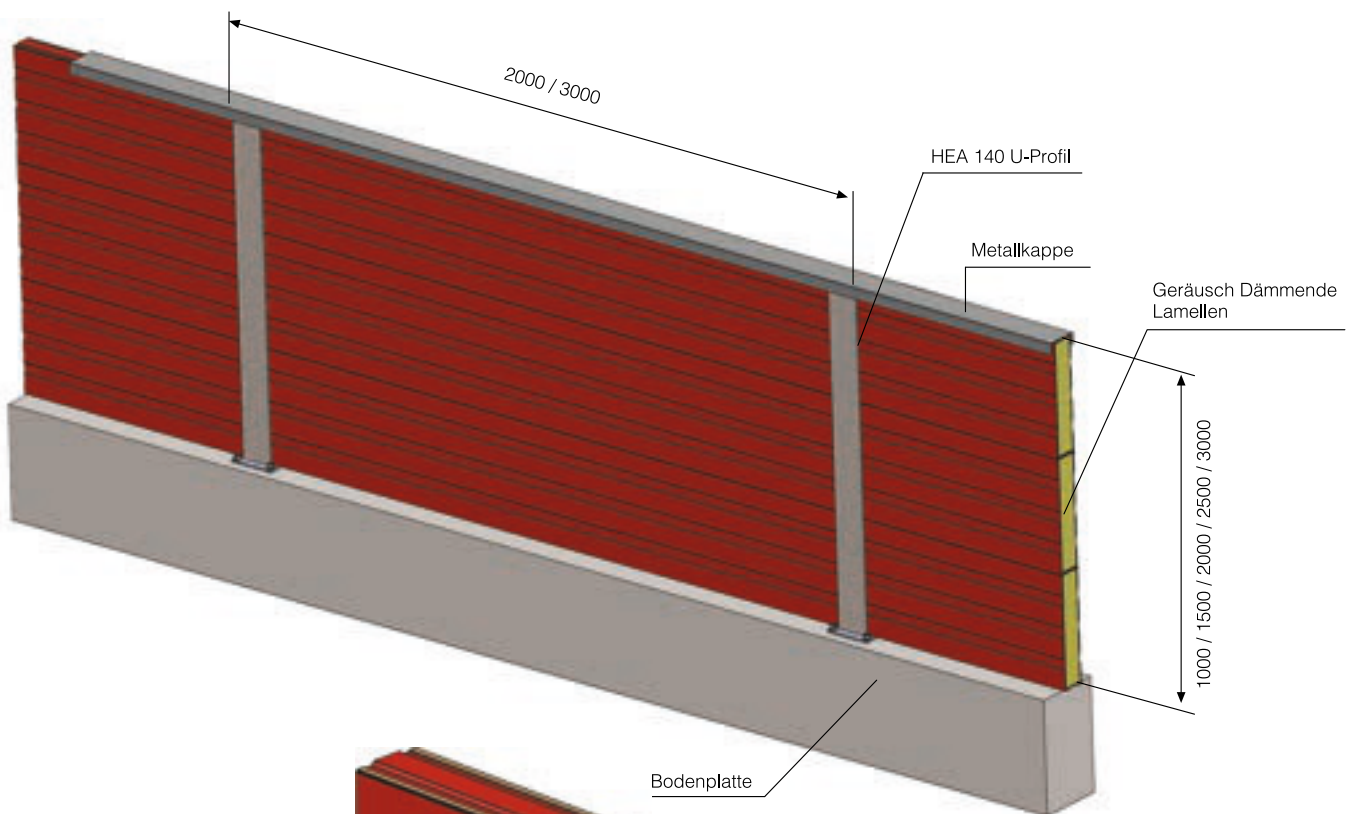

Rundpfosten Höhe	Ø42mm
Matte	Rundpfosten/Leiste
Höhe	1000 ... 1500mm
Breite	2000 ... 2500mm

GABIONEN & SÄULEN

Doppelstab	Ø6x5x6mm / Ø8x5x8mm
Pfosten	40x120x3mm RHS Profil
Beschichtung	Feuerverzinkt nach DIN ISO 1461 RAL7016 / RAL6005
Höhen	1030/1230/1430/1630/1830 2030/2230/2430mm

GABIONENPFOSTEN C-PROFIL

Rundpfosten Höhe	Ø42mm
Matte	Rundpfosten/Leiste
Höhe	1000 ... 1500mm
Breite	2000 ... 2500mm

WPC - SICHTSCHUTZZAUN

Pfosten	80x80x3mm
Wpc Profil	158x24x3,5mm
U-Profil	40x40x40mm 2mm
Höhe	1070/1220/1370/1520/1670/1820mm
Breite	2000/3000mm

LÄRM UND SCHALLSCHÜTZENDE BARRIEREN

Pfosten	HEA 140
Panel	Geräusch Dämmende Lamellen
Steinwolle	90mm
Steinwolle Mineralwolle	Gummi
Höhe	1000/1500/2000/2500/3000mm
Breite	2000/3000mm

Z-MEDIUM / 1 FLÜGLIGE TORE