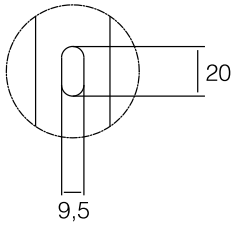

DOPPELSTABMATTE PRO

- 243cm
- 223cm
- 203cm
- 183cm
- 163cm
- 143cm
- 123cm
- 103cm
- 0,83cm
- 0,63cm

Drahtdurchmesser	Ø8x6x8mm
Maschung	50mm 200mm
Höhe	630/830/1030/1230/1430/1630 1830/2030/2230/2430mm
Breite	2010/2510/3010mm

HOCHSICHERHEITSMATTE

Ergreifen Sie Maßnahmen gegen Gefahren
und sorgen Sie für Sicherheit!

HOCHSICHERHEITSMATTE

Drahtdurchmesser	Ø4,00x4,00mm / Ø4,00x6,00mm
Maschung	76,2x12,7mm
Höhe	1000 ... 3000mm
Breite	2010/2510/3010mm

- Pulverbeschichtung
- Nanobeschichtung
- Verzinkung
- Stahl

RECHTECKPFOSTEN

Pfosten	40x60x1,5mm 40x60x2,0mm
Pfosten Höhe	1000/1300/1500/1700/2000/2200 2400/2550/2800/3000mm
Höhe	40x4mm
Breite	630/830/1030/1230/1430/1630 1830/2030/2230/2430mm

ECKPFOSTEN 60x60

- Pulverbeschichtung
- Nanobeschichtung
- Verzinkung
- Stahl

Pfosten	40x60x2,0mm 60x60x2,0mm
Pfosten Höhe	1000/1300/1500/1700/2000/2200 2400/2550/2800/3000mm
Höhe	40x4mm
Breite	630/830/1030/1230/1430/1630 1830/2030/2230/2430mm