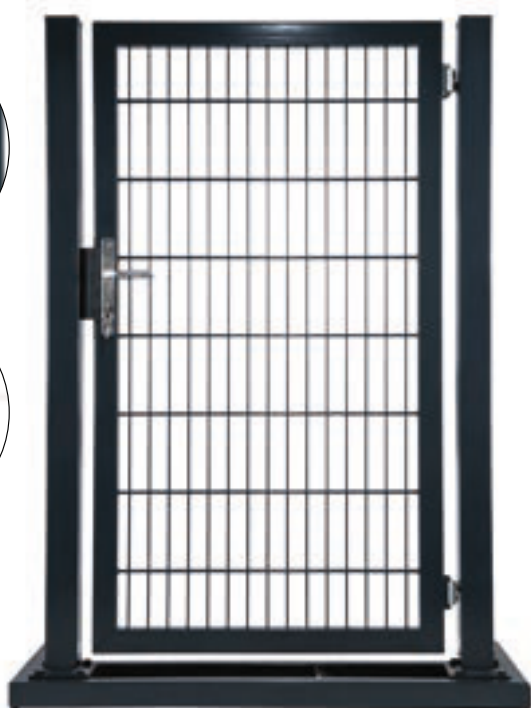

GABIONENPFOSTEN C-PROFIL

Rundpfosten Höhe	Ø42mm
Matte	Rundpfosten/Leiste
Höhe	1000 ... 1500mm
Breite	2000 ... 2500mm

WPC - SICHTSCHUTZZAUN

Pfosten	80x80x3mm
Wpc Profil	158x24x3,5mm
U-Profil	40x40x40mm 2mm
Höhe	1070/1220/1370/1520/1670/1820mm
Breite	2000/3000mm

LÄRM UND SCHALLSCHÜTZENDE BARRIEREN

Pfosten	HEA 140
Panel	Geräusch Dämmende Lamellen
Steinwolle	90mm
Steinwolle Mineralwolle	Gummi
Höhe	1000/1500/2000/2500/3000mm
Breite	2000/3000mm

Z-MEDIUM / 1 FLÜGLIGE TORE

Pfosten	60x60x2mm
Flügel	60x40x2mm
Füllung	Ø6x5x6 Doppelstabmatte
Schloß	Locinox / Rohrrahmenschloss V2A
Torband	Locinox
Höhe	800/1000/1200/1400/1600 1800/2000mm
Breite	1000mm

Z-PRO / 1 FLÜGLIGE TORE

Pfosten	80x80x2,5mm
Flügel	60x40x2mm
Füllung	Ø8x6x8 Doppelstabmatte
Schloß	Locinox / Rohrrahmenschloss V2A
Torband	Locinox
Höhe	800/1000/1200/1400/1600 1800/2000mm
Breite	1000mm

Z-PRO / 2 FLÜGLIGE TORE

Pfosten	80x80, 100x100, 120x120 160x160mm
Flügel	60x40x2mm
Füllung	Ø8x6x8 Doppelstabmatte
Schloß	Locinox / Rohrrahmenschloß V2A
Torband	Locinox
Höhe	800/1000/1200/1400/1600 1800/2000/2200/2400mm
Breite	2000 ... 5000mm