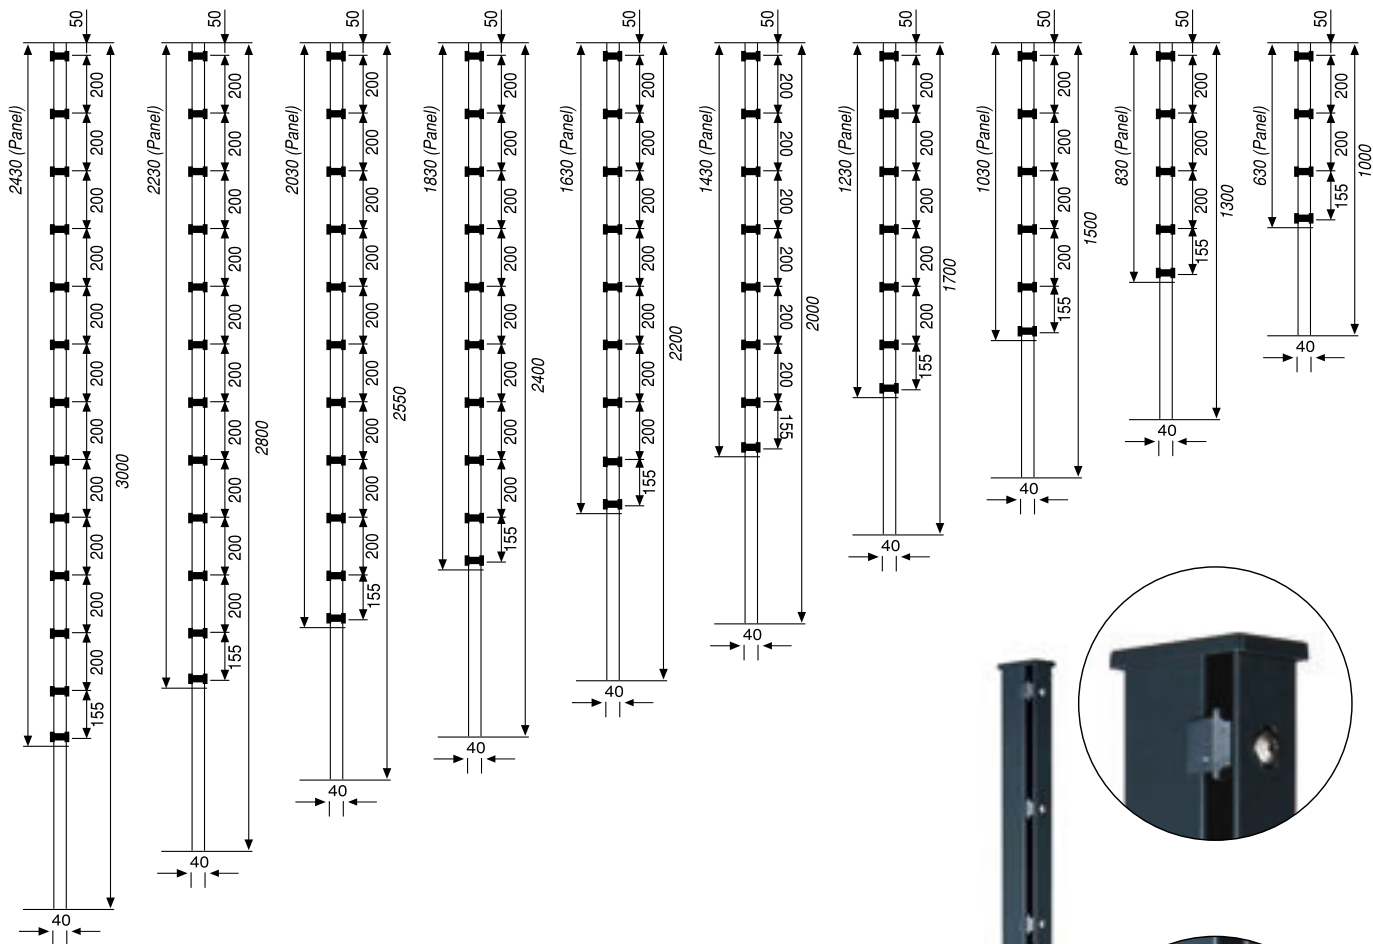

HOCHSICHERHEITSMATTE

Ergreifen Sie Maßnahmen gegen Gefahren
und sorgen Sie für Sicherheit!

HOCHSICHERHEITSMATTE

Drahtdurchmesser	Ø4,00x4,00mm / Ø4,00x6,00mm
Maschung	76,2x12,7mm
Höhe	1000 ... 3000mm
Breite	2010/2510/3010mm

- Pulverbeschichtung
- Nanobeschichtung
- Verzinkung
- Stahl

RECHTECKPFOSTEN

Pfosten	40x60x1,5mm 40x60x2,0mm
Pfosten Höhe	1000/1300/1500/1700/2000/2200 2400/2550/2800/3000mm
Höhe	40x4mm
Breite	630/830/1030/1230/1430/1630 1830/2030/2230/2430mm