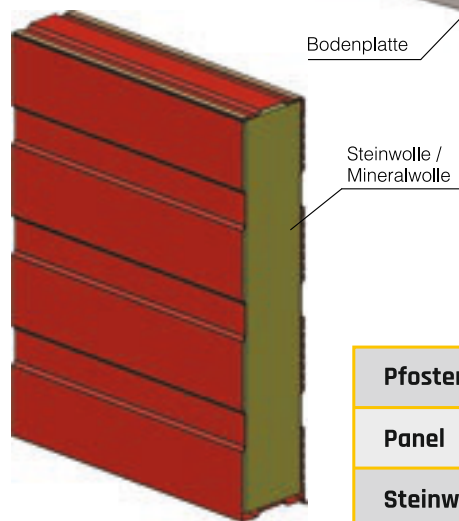

Rundpfosten Höhe	Ø42mm
Matte	Rundpfosten/Leiste
Höhe	1000 ... 1500mm
Breite	2000 ... 2500mm

GABIONEN & SÄULEN

Doppelstab	Ø6x5x6mm / Ø8x5x8mm
Pfosten	40x120x3mm RHS Profil
Beschichtung	Feuerverzinkt nach DIN ISO 1461 RAL7016 / RAL6005
Höhen	1030/1230/1430/1630/1830 2030/2230/2430mm

GABIONENPFOSTEN C-PROFIL

Rundpfosten Höhe	Ø42mm
Matte	Rundpfosten/Leiste
Höhe	1000 ... 1500mm
Breite	2000 ... 2500mm

WPC - SICHTSCHUTZZAUN

Pfosten	80x80x3mm
Wpc Profil	158x24x3,5mm
U-Profil	40x40x40mm 2mm
Höhe	1070/1220/1370/1520/1670/1820mm
Breite	2000/3000mm

LÄRM UND SCHALLSCHÜTZENDE BARRIEREN

Pfosten	HEA 140
Panel	Geräusch Dämmende Lamellen
Steinwolle	90mm
Steinwolle Mineralwolle	Gummi
Höhe	1000/1500/2000/2500/3000mm
Breite	2000/3000mm

Z-MEDIUM / 1 FLÜGLIGE TORE

Pfosten	60x60x2mm
Flügel	60x40x2mm
Füllung	Ø6x5x6 Doppelstabmatte
Schloß	Locinox / Rohrrahmenschloss V2A
Torband	Locinox
Höhe	800/1000/1200/1400/1600 1800/2000mm
Breite	1000mm

Z-PRO / 1 FLÜGLIGE TORE

Pfosten	80x80x2,5mm
Flügel	60x40x2mm
Füllung	Ø8x6x8 Doppelstabmatte
Schloß	Locinox / Rohrrahmenschloss V2A
Torband	Locinox
Höhe	800/1000/1200/1400/1600 1800/2000mm
Breite	1000mm