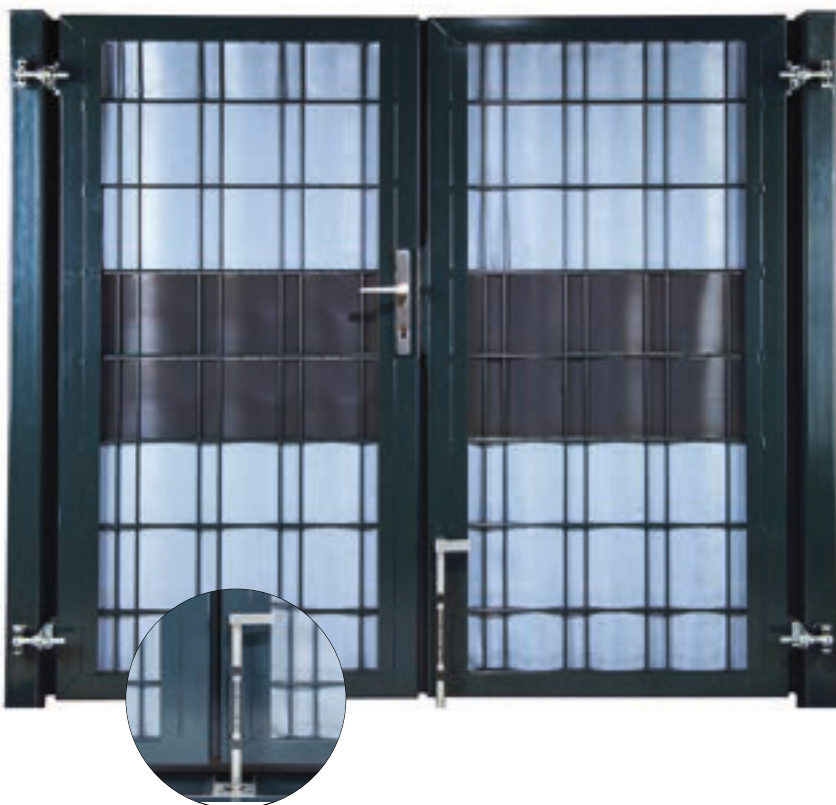

Pfosten	60x60x2mm
Flügel	60x40x2mm
Füllung	Ø6x5x6 Doppelstabmatte
Schloß	Locinox / Rohrrahmenschloss V2A
Torband	Locinox
Höhe	800/1000/1200/1400/1600 1800/2000mm
Breite	1000mm

Z-PRO / 1 FLÜGLIGE TORE

Pfosten	80x80x2,5mm
Flügel	60x40x2mm
Füllung	Ø8x6x8 Doppelstabmatte
Schloß	Locinox / Rohrrahmenschloss V2A
Torband	Locinox
Höhe	800/1000/1200/1400/1600 1800/2000mm
Breite	1000mm

Z-PRO / 2 FLÜGLIGE TORE

Pfosten	80x80, 100x100, 120x120 160x160mm
Flügel	60x40x2mm
Füllung	Ø8x6x8 Doppelstabmatte
Schloß	Locinox / Rohrrahmenschloß V2A
Torband	Locinox
Höhe	800/1000/1200/1400/1600 1800/2000/2200/2400mm
Breite	2000 ... 5000mm