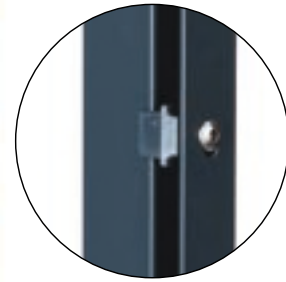

RECHTECKPFOSTEN