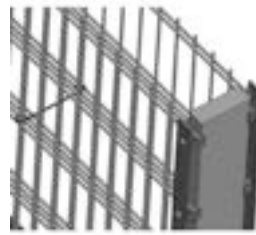

# GABIONEN & SÄULEN

<b>Doppelstab</b>	Ø 6x5x6 / 8x6x8 mm
<b>Pfosten</b>	40x120x3 mm RHS Profil
<b>Beschichtung</b>	Feuerverzinkt nach DIN ISO 1461 RAL 7016 / RAL 6005
<b>Höhen</b>	1030/1230/1430/1630/1830 2030/2230/2430 mm