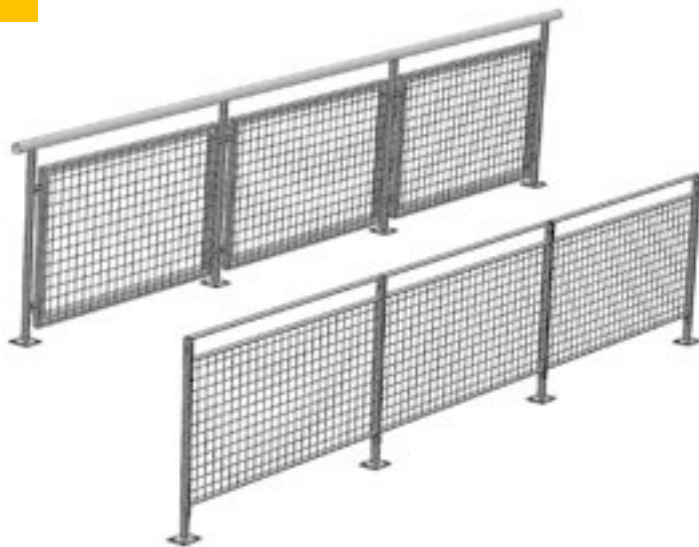

MOBILE ABSPEERGITTER