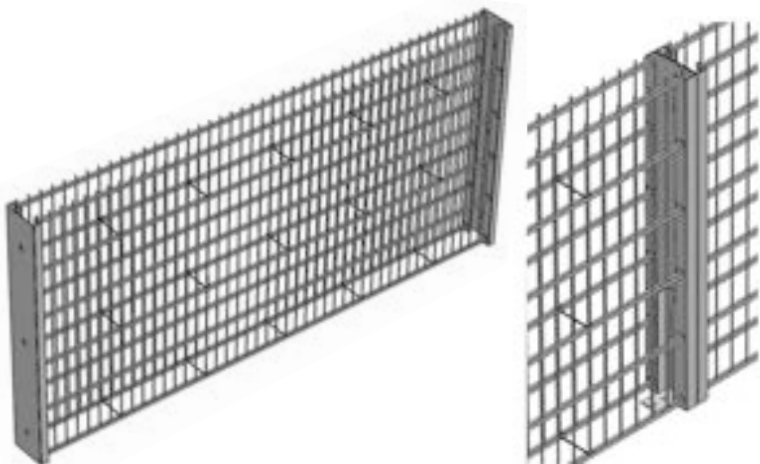

GABIONENPFOSTEN C-PROFIL

Rundpfosten Höhe	Ø 42 mm
Matte	Rundpfosten/Leiste
Höhe	1000 ... 1500 mm
Breite	2000 ... 2500 mm