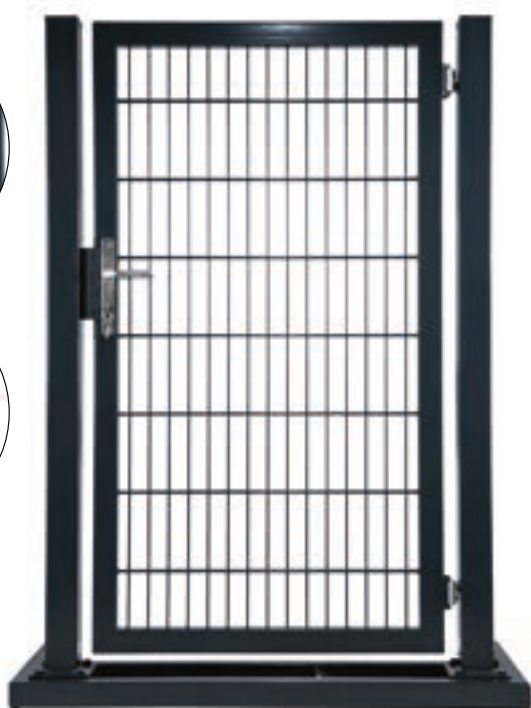

# WPC - SICHTSCHUTZZAUN

<b>Pfosten</b>	80x80x3 mm
<b>Wpc Profil</b>	158x24x3,5 mm
<b>U-Profil</b>	40x40x40 2 mm
<b>Höhe</b>	1070/1220/1370/1520/1670/1820 mm
<b>Breite</b>	2000/3000 mm

# LÄRM UND SCHALLSCHÜTZENDE BARRIEREN

<b>Pfosten</b>	HEA 140
<b>Panel</b>	Geräusch Dämmende Lamellen
<b>Steinwolle</b>	90 mm
<b>Steinwolle Mineralwolle</b>	Gummi
<b>Höhe</b>	1000/1500/2000/2500/3000 mm
<b>Breite</b>	2000/3000 mm

# Z-MEDIUM / 1 FLÜGLIGE TORE

<b>Pfosten</b>	60x60x2 mm
<b>Flügel</b>	40x60x2 mm
<b>Füllung</b>	6x5x6 Doppelstab
<b>Schloß</b>	Locinox / Rohrrahmenschloss V2A
<b>Torband</b>	Locinox
<b>Höhe</b>	800/1000/1200/1400/1600 1800/2000 mm
<b>Breite</b>	1000 mm

# Z-PRO / 1 FLÜGLIGE TORE

<b>Pfosten</b>	80x80x3 mm
<b>Flügel</b>	40x60x2 mm
<b>Füllung</b>	8x6x8 Doppelstab
<b>Schloß</b>	Locinox / Rohrrahmenschloss V2A
<b>Torband</b>	Locinox
<b>Höhe</b>	800/1000/1200/1400/1600 1800/2000 mm
<b>Breite</b>	1000 mm