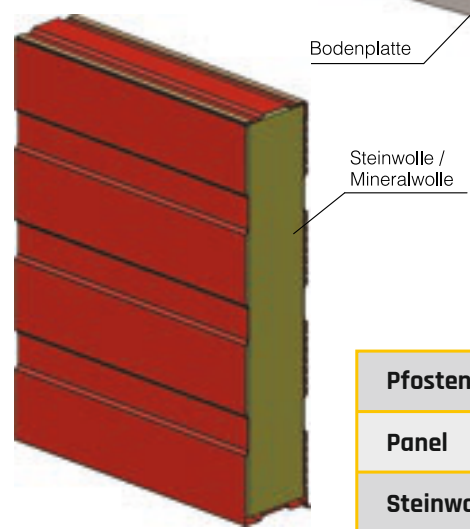

LÄRM UND SCHALLSCHÜTZENDE BARRIEREN

Pfosten	HEA 140
Panel	Geräusch Dämmende Lamellen
Steinwolle	90 mm
Steinwolle Mineralwolle	Gummi
Höhe	1000/1500/2000/2500/3000 mm
Breite	2000/3000 mm