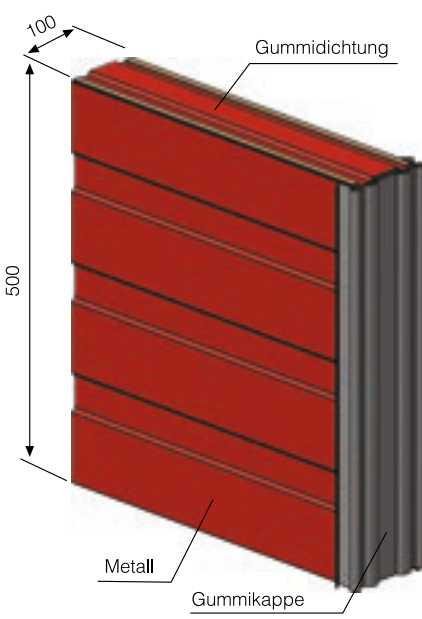

LÄRM UND SCHALLSCHÜTZENDE BARRIEREN

Pfosten	HEA 140
Panel	Geräusch Dämmende Lamellen
Steinwolle	90 mm
Steinwolle Mineralwolle	Gummi
Höhe	1000/1500/2000/2500/3000 mm
Breite	2000/3000 mm