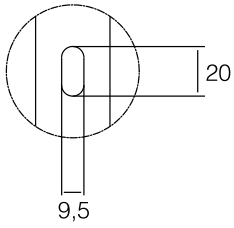

ECKPFOSTEN 60x60

- Pulverbeschichtung
- Nanobeschichtung
- Verzinkung
- Stahl

Pfosten	40x60x2,0 mm 60x60x2,0 mm
Pfosten Höhe	1000/1300/1500/1700/2000/2200 2400/2550/2800/3000 mm
Höhe	40x4 mm
Breite	630/830/1030/1230/1430/1630 1830/2030/2230/2430 mm