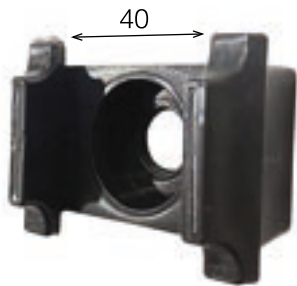

# HOCHSICHERHEITSMATTE

<b>Drahtdurchmesser</b>	Ø 4,00x4,00mm/Ø 4,00x6,00mm
<b>Maschung</b>	76,2x12,7 mm
<b>Höhe</b>	1000 ... 3000 mm
<b>Breite</b>	2010/2510/3010 mm

- Pulverbeschichtung
- Nanobeschichtung
- Verzinkung
- Stahl

# RECHTECKPFOSTEN

<b>Pfosten</b>	40x60x1,5 mm 40x60x2.0 mm
<b>Pfosten Höhe</b>	1000/1300/1500/1700/2000/2200 2400/2550/2800/3000 mm
<b>Höhe</b>	40x4 mm
<b>Breite</b>	630/830/1030/1230/1430/1630 1830/2030/2230/2430 mm