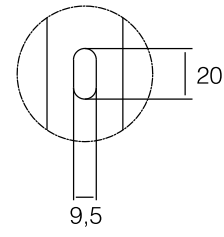

# DOPPELSTABMATTE MEDIUM

- 243 cm
- 223 cm
- 203 cm
- 183 cm
- 163 cm
- 143 cm
- 123 cm
- 103 cm
- 0,83 cm
- 0,63 cm

<b>Drahtdurchmesser</b>	Ø 6x5x6 mm
<b>Maschung</b>	50 mm 200 mm
<b>Höhe</b>	630/830/1030/1230/1430/1630 1830/2030/2230/2430 mm
<b>Breite</b>	2010/2510/3010 mm

# DOPPELSTABMATTE PRO

- 243 cm
- 223 cm
- 203 cm
- 183 cm
- 163 cm
- 143 cm
- 123 cm
- 103 cm
- 0,83 cm
- 0,63 cm

<b>Drahtdurchmesser</b>	Ø 8x6x8 mm
<b>Maschung</b>	50 mm 200 mm
<b>Höhe</b>	630/830/1030/1230/1430/1630 1830/2030/2230/2430 mm
<b>Breite</b>	2010/2510/3010 mm

# HOCHSICHERHEITSMATTE

<b>Drahtdurchmesser</b>	Ø 4,00x4,00mm/Ø 4,00x6,00mm
<b>Maschung</b>	76,2x12,7 mm
<b>Höhe</b>	1000 ... 3000 mm
<b>Breite</b>	2010/2510/3010 mm

- Pulverbeschichtung
- Nanobeschichtung
- Verzinkung
- Stahl

# RECHTECKPFOSTEN

<b>Pfosten</b>	40x60x1,5 mm 40x60x2.0 mm
<b>Pfosten Höhe</b>	1000/1300/1500/1700/2000/2200 2400/2550/2800/3000 mm
<b>Höhe</b>	40x4 mm
<b>Breite</b>	630/830/1030/1230/1430/1630 1830/2030/2230/2430 mm