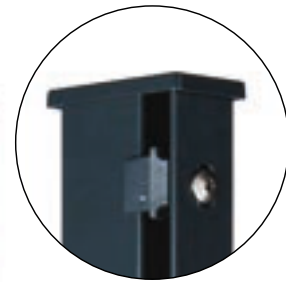

RECHTECKPFOSTEN