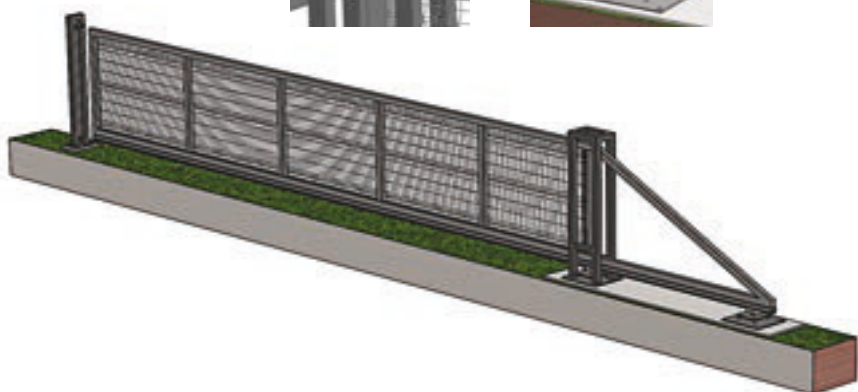

SCHIEBETOR FREITRAGENDSCHIEBETOR

Pfosten	Rechteckpfosten, Feuerverzinkt nach DIN ISO 1461 + RAL
Flügel	Rechteckpfosten, Feuerverzinkt nach DIN ISO 1461 + RAL
Füllung	re_e Doppelstabmatte/Einzelstabmatte
Schloß	Optional
Schiene	Ø 18 mm rod
Antrieb	Optional
Höhe	1000 ... 2400 mm
Breite	3000 ... 12000 mm