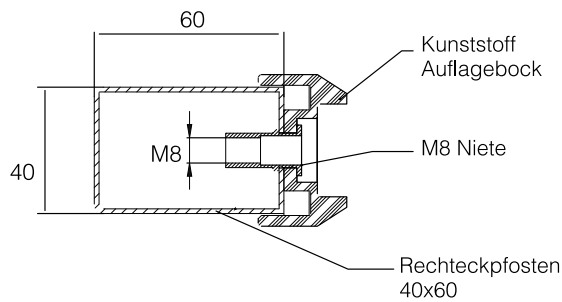

# HOCHSICHERHEITSMATTE

<b>Drahtdurchmesser</b>	Ø 4,00x4,00mm/Ø 4,00x6,00mm
<b>Maschung</b>	76,2x12,7 mm
<b>Höhe</b>	1000 ... 3000 mm
<b>Breite</b>	2010/2510/3010 mm

- Pulverbeschichtung
- Nanobeschichtung
- Verzinkung
- Stahl

# RECHTECKPFOSTEN

<b>Pfosten</b>	40x60x1,5 mm 40x60x2.0 mm
<b>Pfosten Höhe</b>	1000/1300/1500/1700/2000/2200 2400/2550/2800/3000 mm
<b>Höhe</b>	40x4 mm
<b>Breite</b>	630/830/1030/1230/1430/1630 1830/2030/2230/2430 mm