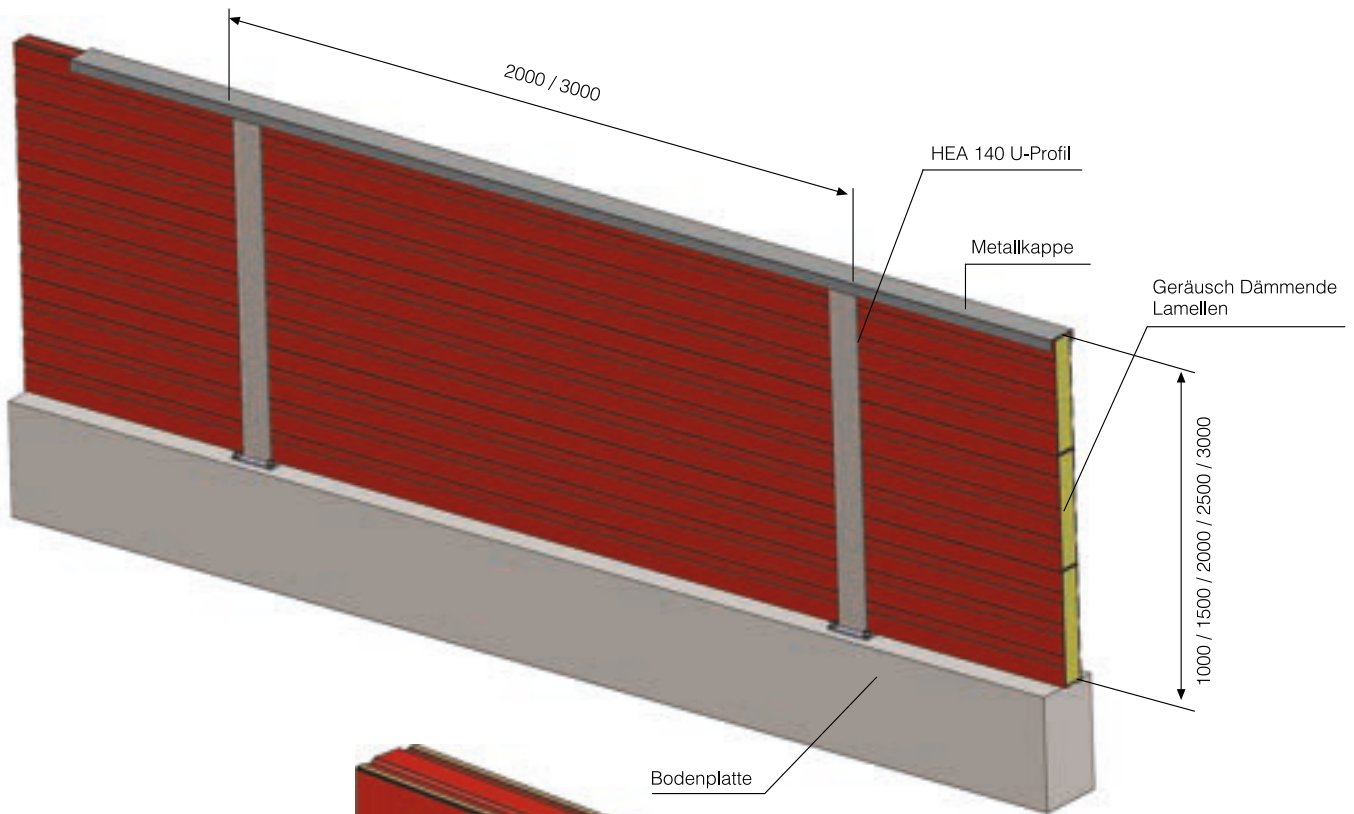

LÄRM UND SCHALLSCHÜTZENDE BARRIEREN

Pfosten	HEA 140
Panel	Geräusch Dämmende Lamellen
Steinwolle	90 mm
Steinwolle Mineralwolle	Gummi
Höhe	1000/1500/2000/2500/3000 mm
Breite	2000/3000 mm