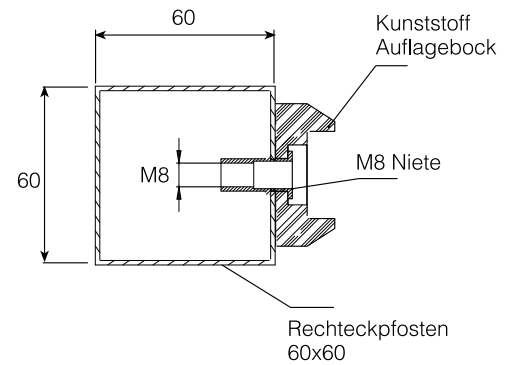

# HOCHSICHERHEITSMATTE

<b>Drahtdurchmesser</b>	Ø 4,00x4,00mm/Ø 4,00x6,00mm
<b>Maschung</b>	76,2x12,7 mm
<b>Höhe</b>	1000 ... 3000 mm
<b>Breite</b>	2010/2510/3010 mm

- Pulverbeschichtung
- Nanobeschichtung
- Verzinkung
- Stahl

# RECHTECKPFOSTEN

<b>Pfosten</b>	40x60x1,5 mm 40x60x2.0 mm
<b>Pfosten Höhe</b>	1000/1300/1500/1700/2000/2200 2400/2550/2800/3000 mm
<b>Höhe</b>	40x4 mm
<b>Breite</b>	630/830/1030/1230/1430/1630 1830/2030/2230/2430 mm

# ECKPFOSTEN 60x60

- Pulverbeschichtung
- Nanobeschichtung
- Verzinkung
- Stahl

<b>Pfosten</b>	40x60x2,0 mm 60x60x2,0 mm
<b>Pfosten Höhe</b>	1000/1300/1500/1700/2000/2200 2400/2550/2800/3000 mm
<b>Höhe</b>	40x4 mm
<b>Breite</b>	630/830/1030/1230/1430/1630 1830/2030/2230/2430 mm