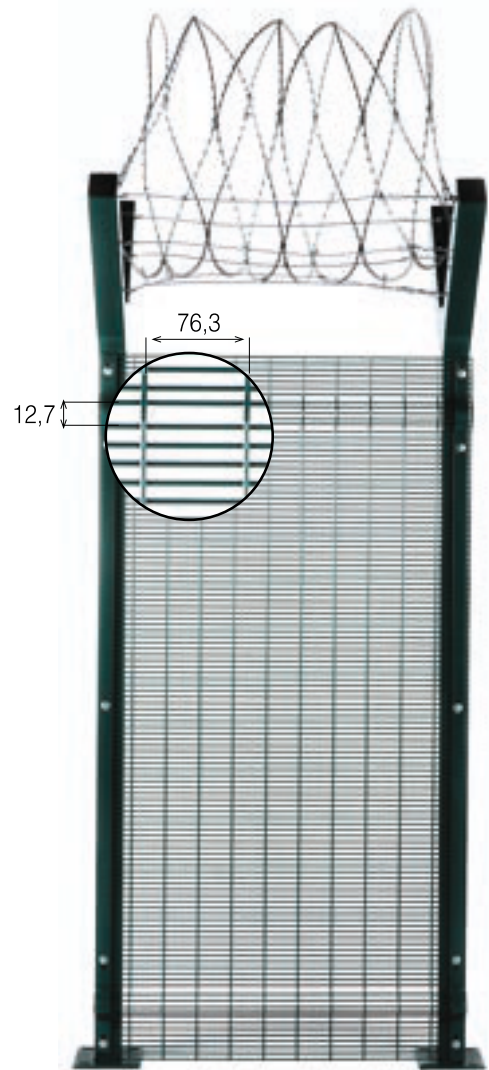

# HOCHSICHERHEITSMATTE

<b>Drahtdurchmesser</b>	Ø 4,00x4,00mm/Ø 4,00x6,00mm
<b>Maschung</b>	76,2x12,7 mm
<b>Höhe</b>	1000 ... 3000 mm
<b>Breite</b>	2010/2510/3010 mm

- Pulverbeschichtung
- Nanobeschichtung
- Verzinkung
- Stahl