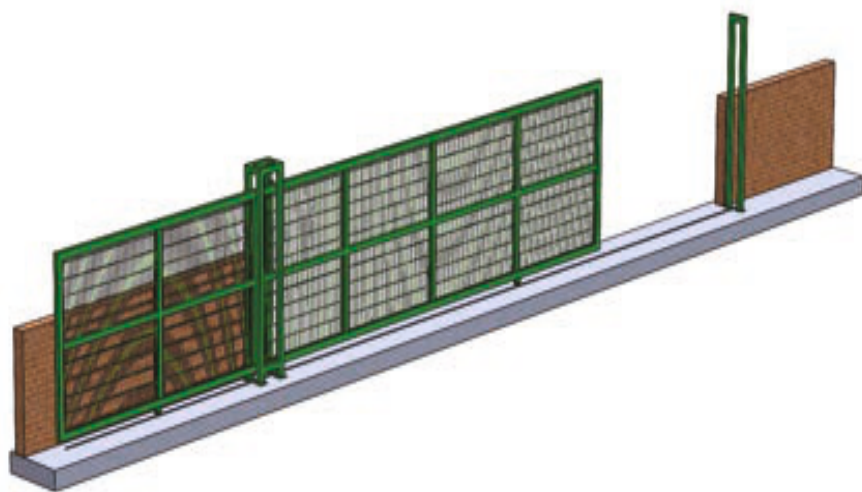

Pfosten	Rechteckpfosten, Feuerverzinkt nach DIN ISO 1461 + RAL
Flügel	Rechteckpfosten, Feuerverzinkt nach DIN ISO 1461 + RAL
Füllung	re_e Doppelstabmatte/Einzelstabmatte
Schloß	Optional
Schiene	Ø 18 mm rod
Antrieb	Optional
Höhe	1000 ... 2400 mm
Breite	3000 ... 12000 mm