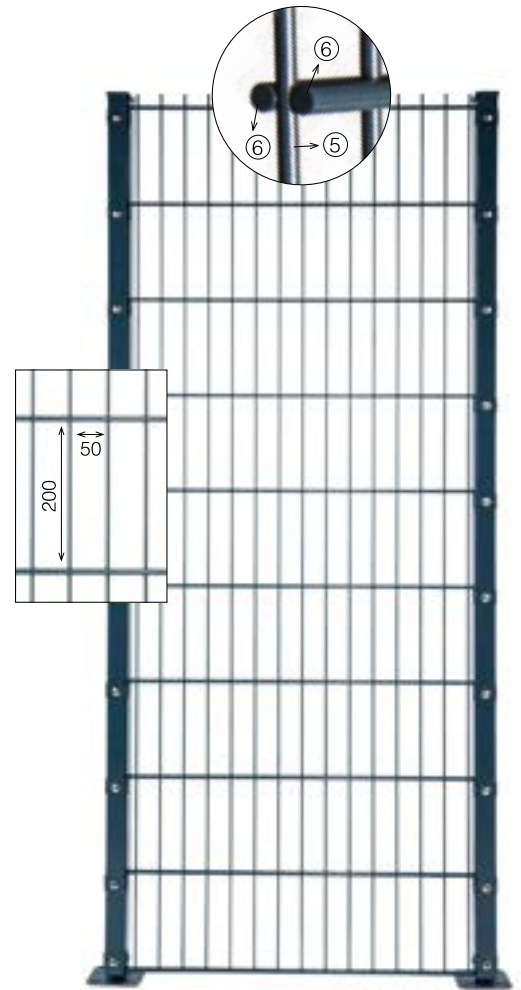

# DOPPELSTABMATTE MEDIUM

- 243 cm
- 223 cm
- 203 cm
- 183 cm
- 163 cm
- 143 cm
- 123 cm
- 103 cm
- 0,83 cm
- 0,63 cm

<b>Drahtdurchmesser</b>	Ø 6x5x6 mm
<b>Maschung</b>	50 mm 200 mm
<b>Höhe</b>	630/830/1030/1230/1430/1630 1830/2030/2230/2430 mm
<b>Breite</b>	2010/2510/3010 mm