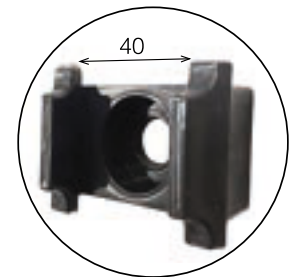

# HOCHSICHERHEITSMATTE

<b>Drahtdurchmesser</b>	Ø 4,00x4,00mm/Ø 4,00x6,00mm
<b>Maschung</b>	76,2x12,7 mm
<b>Höhe</b>	1000 ... 3000 mm
<b>Breite</b>	2010/2510/3010 mm

- Pulverbeschichtung
- Nanobeschichtung
- Verzinkung
- Stahl

# RECHTECKPFOSTEN

<b>Pfosten</b>	40x60x1,5 mm 40x60x2.0 mm
<b>Pfosten Höhe</b>	1000/1300/1500/1700/2000/2200 2400/2550/2800/3000 mm
<b>Höhe</b>	40x4 mm
<b>Breite</b>	630/830/1030/1230/1430/1630 1830/2030/2230/2430 mm

# ECKPFOSTEN 60x60

- Pulverbeschichtung
- Nanobeschichtung
- Verzinkung
- Stahl

<b>Pfosten</b>	40x60x2,0 mm 60x60x2,0 mm
<b>Pfosten Höhe</b>	1000/1300/1500/1700/2000/2200 2400/2550/2800/3000 mm
<b>Höhe</b>	40x4 mm
<b>Breite</b>	630/830/1030/1230/1430/1630 1830/2030/2230/2430 mm