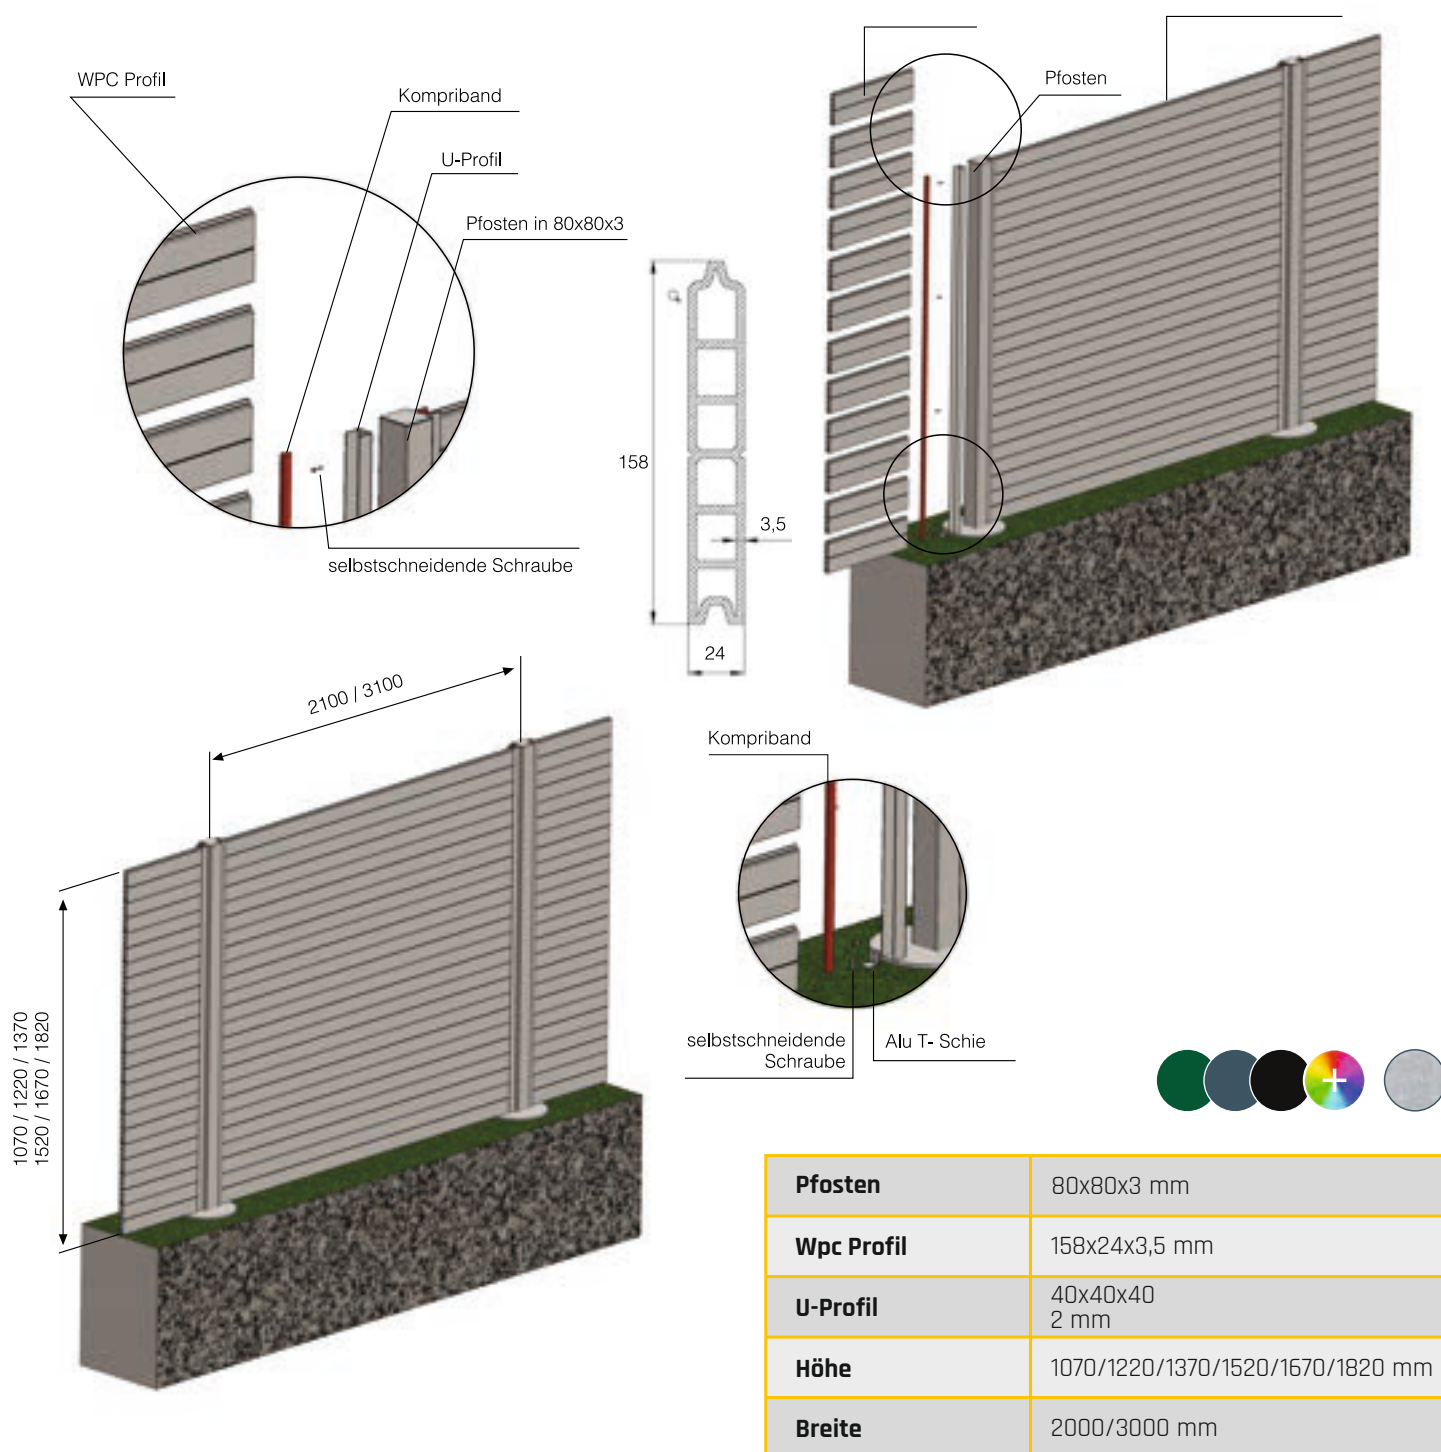

# GABIONEN & SÄULEN

<b>Doppelstab</b>	Ø 6x5x6 / 8x6x8 mm
<b>Pfosten</b>	40x120x3 mm RHS Profil
<b>Beschichtung</b>	Feuerverzinkt nach DIN ISO 1461 RAL 7016 / RAL 6005
<b>Höhen</b>	1030/1230/1430/1630/1830 2030/2230/2430 mm

# GABIONENPFOSTEN C-PROFIL

<b>Rundpfosten Höhe</b>	Ø 42 mm
<b>Matte</b>	Rundpfosten/Leiste
<b>Höhe</b>	1000 ... 1500 mm
<b>Breite</b>	2000 ... 2500 mm

# WPC - SICHTSCHUTZZAUN

<b>Pfosten</b>	80x80x3 mm
<b>Wpc Profil</b>	158x24x3,5 mm
<b>U-Profil</b>	40x40x40 2 mm
<b>Höhe</b>	1070/1220/1370/1520/1670/1820 mm
<b>Breite</b>	2000/3000 mm